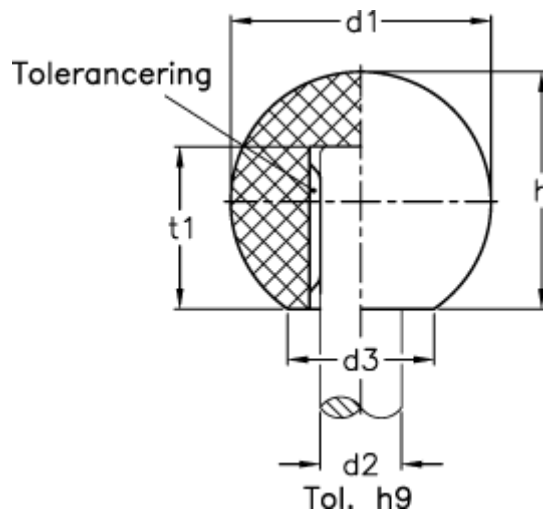

Article number: 20130177

Description: E+G Ball knob DIN 319-KU-32-B12-L

## Measures

d1	= 32
d2	= B12
d3 approx.	= 18
h	= 29.0
t1	= 20